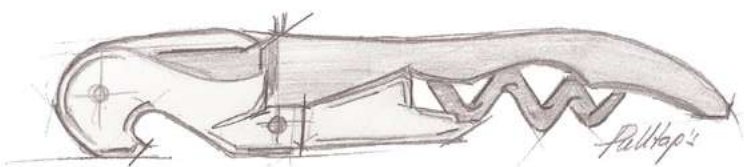

Handgefertigte Skizze eines Pulltap's-Korkenziehers von Herrn Brucart.