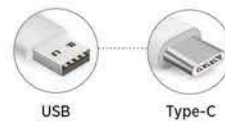

1.2m

37.633

FLET 6IN1

USB KABEL ZUM AUFLADEN 6 U 1

Länge: 1.2m Verpackung: 200/50/1

Empfohlene Veredelungsart: Lasergravur

CHF 4.10

1.2m

37.604

FLET

USB KABEL ZUM AUFLADEN 3 U 1

Länge: 1.2m Verpackung: 200/50/1

Empfohlene Veredelungsart: Lasergravur

CHF 3.95

Type-C

Type-C

Type-C

Lightning

1m

1m

37.692.10

ALFA CC

TYPE-C KABEL ZUM AUFLADEN

Länge: 1m Verpackung: 500/50/1

Empfohlene Veredelungsart: Lasergravur

CHF 1.60

37.693.10

ALFA CL

TYPE-C - LIGHTNING KABEL ZUM AUFLADEN

Länge: 1m Verpackung: 500/50/1

Empfohlene Veredelungsart: Lasergravur

CHF 2.05

USB

Lightning

USB

Type-C

1m

1m

37.691.10

ALFA USB L

USB - LIGHTNING KABEL ZUM AUFLADEN

Länge: 1m Verpackung: 500/50/1

Empfohlene Veredelungsart: Lasergravur

CHF 1.60

37.690.10

ALFA USB C

USB - TYPE-C KABEL ZUM AUFLADEN

Länge: 1m Verpackung: 500/50/1

Empfohlene Veredelungsart: Lasergravur

CHF 1.60