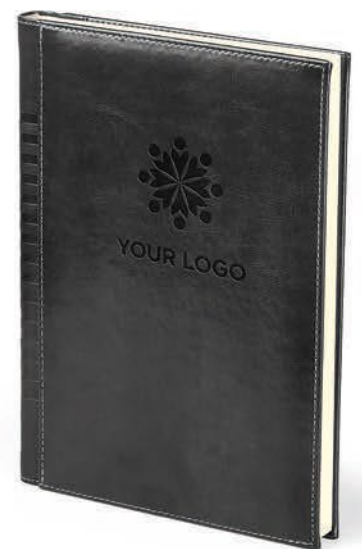

60.904
5TH AVENUE

B5 AGENDA MIT U POKLON KUTIJI

Notizpapier: gedruckt auf cremefarbenem Offsetpapier 80 g/m² 224 linierte Seiten
Umschlagmaterial: Kunstleder Dimension: 17,5 x 24,5 cm Verpackung: 10
Empfohlene Veredelungsart: Siebdruck, Digitaldruck, Blinddruck, Heissfolienprägung, Lasergravur

CHF 12.20