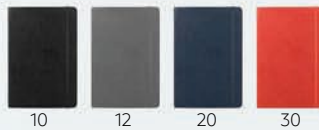

CHF 5.85

34.414
TOSCANA

A5 NOTIZBUCH MIT SOFTCOVER

Notizpapier: gedruckt auf cremefarbenem Offsetpapier 80 g/m² 192 linierte Seiten
 Umschlagmaterial: Kunstleder Dimension: 14.4 x 21.4 cm
 Verpackung: 20 Empfohlene Veredelungsart: Siebdruck, Digitaldruck, Heissfolienprägung,
 Blinddruck, Lasergravur