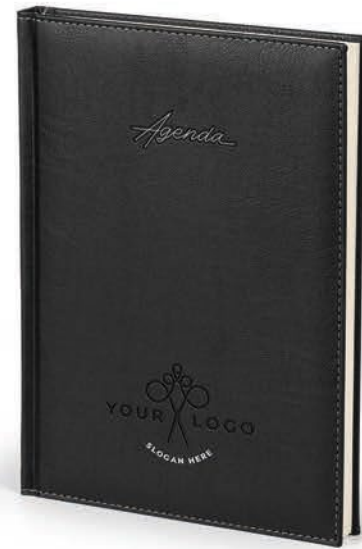

60.939
LONDON

B5 AGENDA MIT

Notizpapier: gedruckt auf cremefarbenem Offsetpapier 80 g/m² 224 linierte Seiten
Umschlagmaterial: Kunstleder Dimension: 17,5 x 24,5 cm
Verpackung: 10 Empfohlene Veredelungsart: Siebdruck, Digitaldruck, Blinddruck, Lasergravur

CHF 7.95