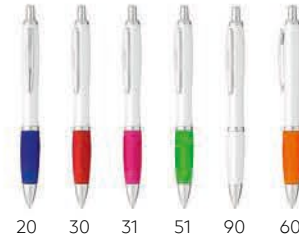

CHF 0.40

20 30 31 51 90 60

10.104
BALZAC PRO
KUGELSCHREIBER AUS KUNSTSTOFF
Gummiert Tintenfarbe: blau
Dimension: Ø 1.3 x 14 cm Verpackung: 1000/50
Empfohlene Veredelungsart: Tampondruck

CHF 0.25