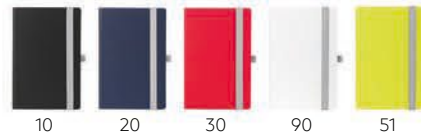

CHF 7.60

34.193

MONDO

A5 NOTIZBUCH MIT HARTCOVER

Notizpapier: gedruckt auf weissem Offsetpapier 80 g/m² 192 linierte Seiten
 Umschlagmaterial: Kunstleder Dimension: 14.4 x 21.4 cm Verpackung: 20
 Empfohlene Veredelungsart: Siebdruck, Digitaldruck, Heissfolienprägung,
 Blinddruck, Lasergravur