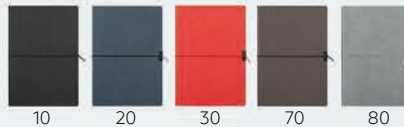

CHF 5.45

34.347
BASEL

A5 NOTIZBUCH MIT SOFTCOVER

Notizpapier: gedruckt auf cremefarbenem Offsetpapier 80 g/m² 192 gepunktete Seiten
 Umschlagmaterial: Kunstleder Dimension: 14.4 x 21 cm
 Verpackung: 20 Empfohlene Veredelungsart: Siebdruck, Digitaldruck, Blinddruck, Lasergravur