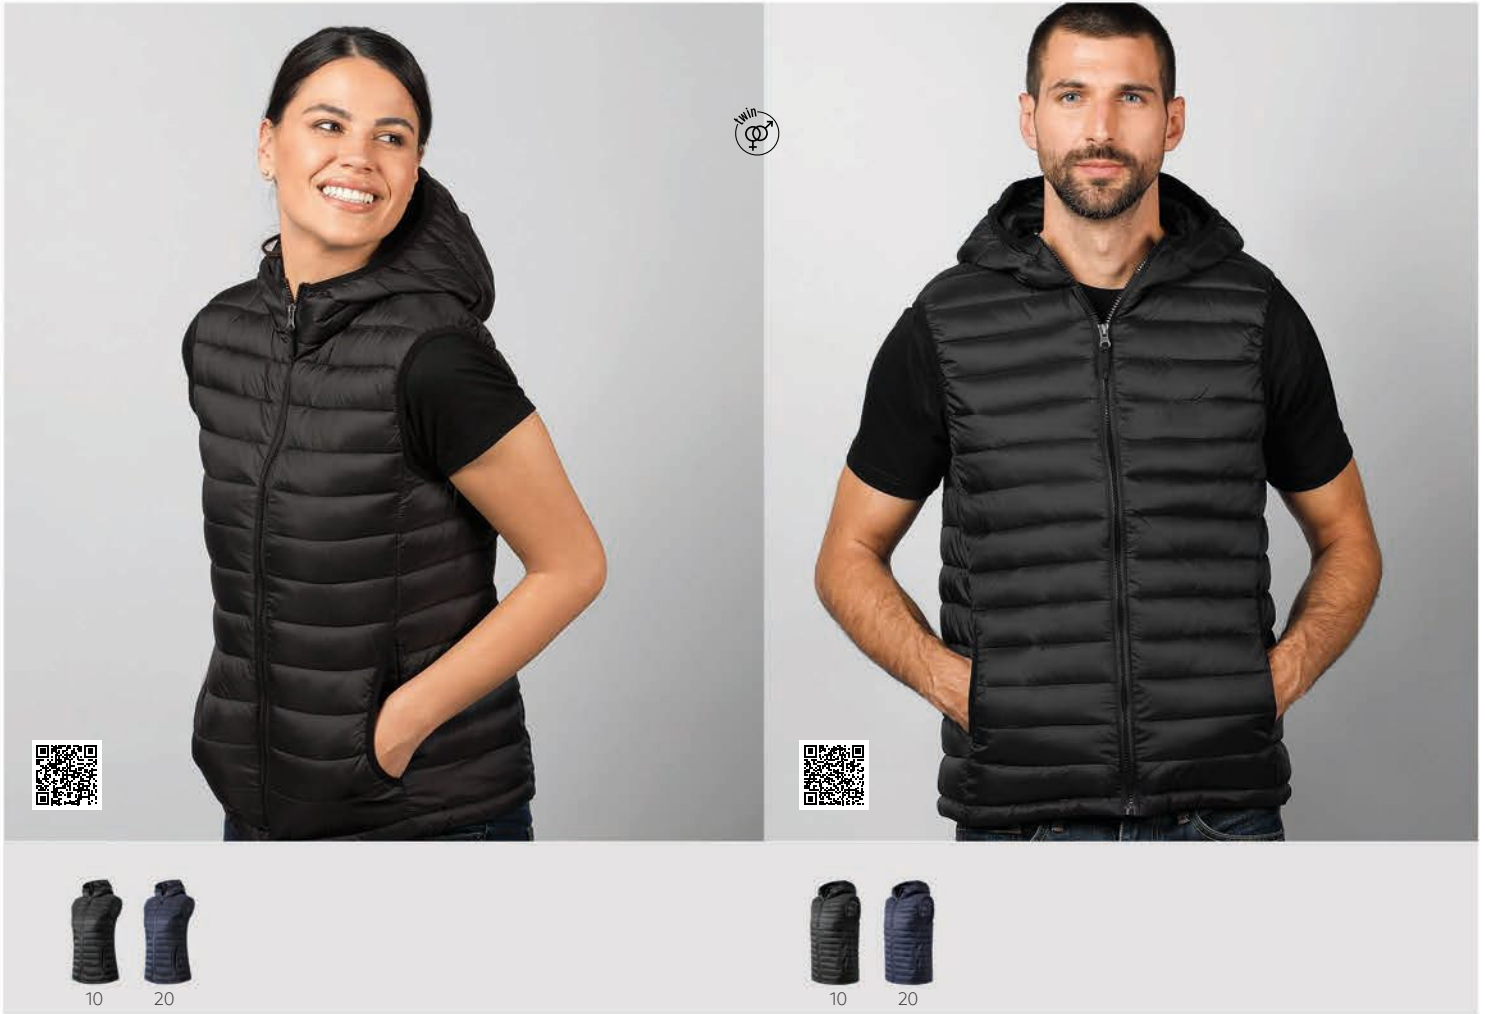

CHF 60.80

JET

JET MEN	57.034	S, M, L, XL, XXL, 3XL
JET WOMEN	57.035	S, M, L, XL, XXL

WINTER WESTE MIT KAPUZE

Material: 100% Nylon
 Verpackung: 20/1
 Empfohlene Veredelungsart: Stickerei

CHF 54.85

57.071
DRIFTER