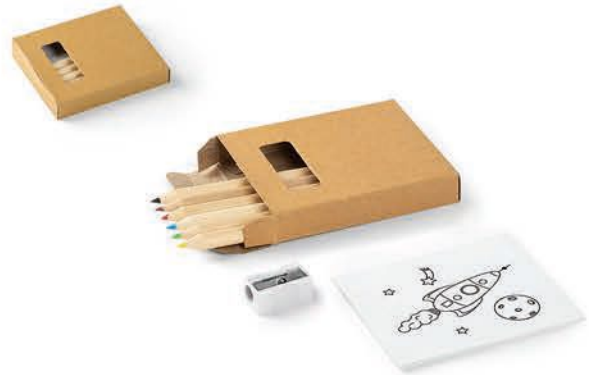

CHF 0.50

34.458.71
MICHELANGELO

MINI STAFFELEI UND LEINWAND

Dimension: 8 x 13 x 2 cm Leinwandgröße: 9 x 7 x 1 cm Verpackung: 480/1
Empfohlene Veredelungsart: Digitaldruck

CHF 1.65

(KIDS)

34.377.71
DREAM

ZEICHENSET, 8/1