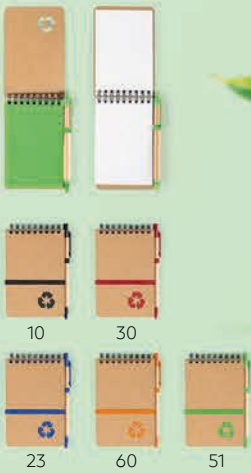

Notizbücher aus recyceltem

PAPIER

NEU

10 30
23 60 51

NEU

10 23
30 60 51

34.511
GREEN

BIOLOGISCH ABBAUBARES NOTIZBUCH INKL. KUGELSCHREIBER