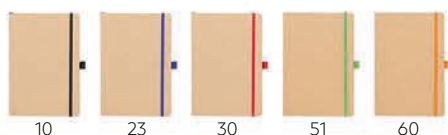

34.445
FOREST

A5 NOTIZBUCH MIT HARTCOVER

Notizpapier: gedruckt auf cremefarbenem Offsetpapier 70 g/m², 160 linierte Seiten
Umschlagmaterial: Papier Dimension: 14.4 x 21.4 cm Verpackung: 20
Empfohlene Veredelungsart: Siebdruck, Digitaldruck, Heissfolienprägung

CHF 3.10