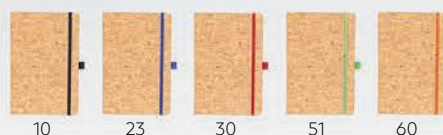

34.542
CORK A5

A5 NOTIZBUCH MIT HARTCOVER

Notizpapier: gedruckt auf cremefarbenem Offsetpapier 70 g/m², 160 linierte Seiten
Umschlagmaterial: Kork Dimension: 14.4 x 21.4 cm Verpackung: 20
Empfohlene Veredelungsart: Digitaldruck

CHF 3.30