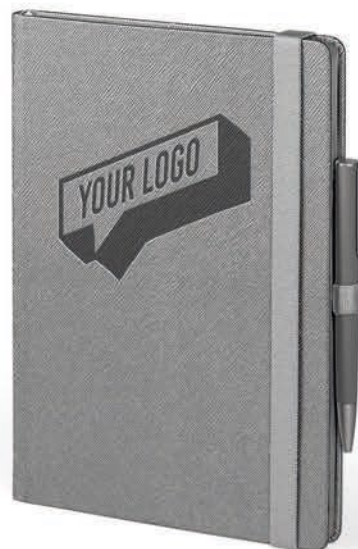

10 20 80

34.460

ALICANTE B5

B5 NOTIZBUCH MIT HARTCOVER

Notizpapier: gedruckt auf weissem Offsetpapier 80 g/m² 192 linierte Seiten
Umschlagmaterial: Kunstleder Dimension: 17.4 x 24.4 cm
Verpackung: 20 Empfohlene Veredelungsart: Digitaldruck, Blinddruck

CHF 8.15