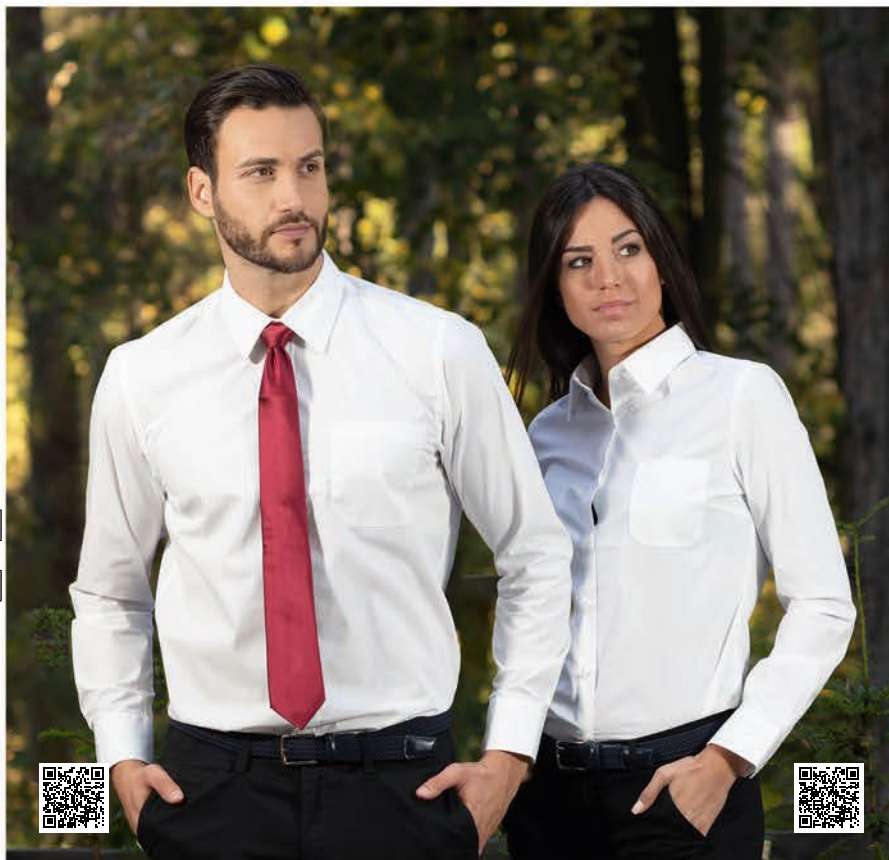

CHF 34,15

BUSINESS LSL

MEN	55.001.90	S (38), M (40), L (42), XL (44), XXL (46), 3XL (48), 4XL (50)	CHF 25.20
WOMEN	55.002.90	S (36), M (38), L (40), XL (42), XXL (44)	CHF 27.30

LANGARM-HEMD

Stoff: Popeline-Gewebe, 120 g/m²
 Material: 65% Polyester, 35% Baumwolle
 Verpackung: 20/1
 Empfohlene Veredelungsart: Siebdruck, Transferdruck, Stickerei, Sublimation