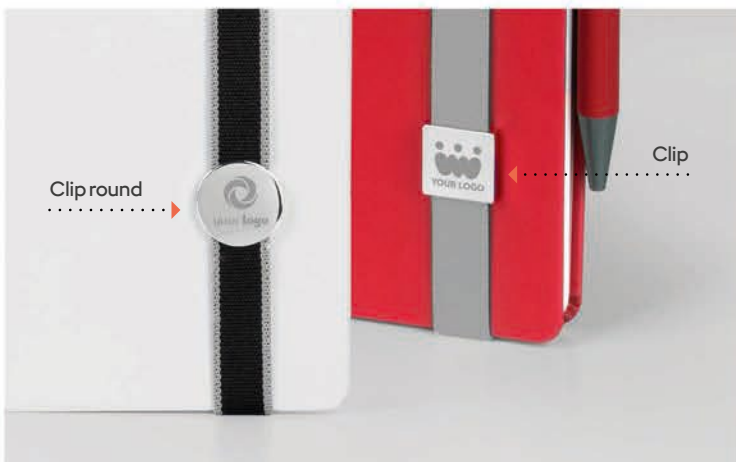

CHF 3.80

35.129.88

CLIP

CLIP FÜR NOTIZBUCH

Dimension: 1.8 x 1.8 x 0.36 cm Verpackung: 250/50
 Empfohlene Veredelungsart: Siebdruck, stiker, Lasergravur

CHF 1.30

35.139.88

CLIP ROUND