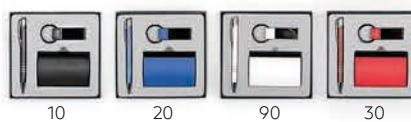

CHF 6.80

34.283
YAPI

BUSINESS-GESCHENK-SET, 3/1

Dimension: 16,7 x 16,7 x 3,4 cm Verpackung: 40/10/1
Empfohlene Veredelungsart: Lasergravur

CHF 8.75

34.152
MORRIS

BUSINESS-GESCHENK-SET, 3/1

Dimension: 17 x 16 x 3,2 cm Verpackung: 40/10/1
Empfohlene Veredelungsart: Lasergravur