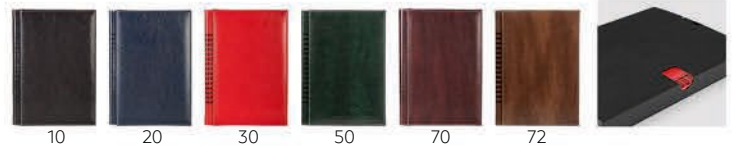

60.904
5TH AVENUE

B5 AGENDA MIT U POKLON KUTIJI

Notizpapier: gedruckt auf cremefarbenem Offsetpapier 80 g/m² 224 linierte Seiten
Umschlagmaterial: Kunstleder Dimension: 17,5 x 24,5 cm Verpackung: 10
Empfohlene Veredelungsart: Siebdruck, Digitaldruck, Blinddruck, Heissfolienprägung, Lasergravur

CHF 12.20