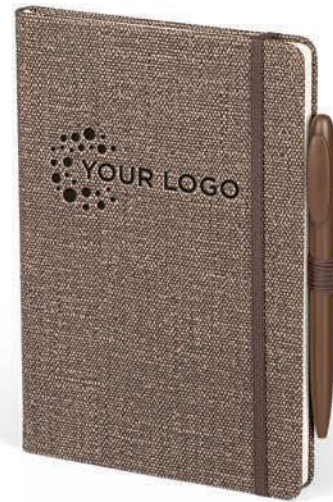

CHF 3.80

35.129.88

CLIP

CLIP FÜR NOTIZBUCH

Dimension: 1.8 x 1.8 x 0.36 cm Verpackung: 250/50
 Empfohlene Veredelungsart: Siebdruck, stiker, Lasergravur

CHF 1.30

35.139.88

CLIP ROUND

CLIP FÜR NOTIZBUCH

Dimension: Ø 2.1 x 0.36 cm Verpackung: 250/50
 Empfohlene Veredelungsart: Siebdruck, stiker, Lasergravur

CHF 1.30

20

70

34.459.20

JEANS NOTEBOOK

A5 NOTIZBUCH MIT HARTCOVER