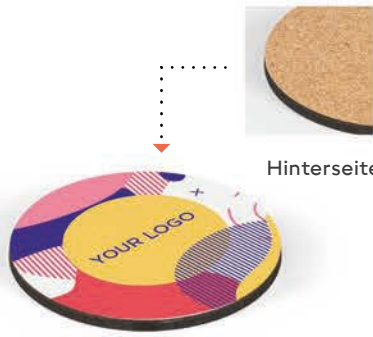

NEU

30.071.90

SUBLI COASTER ROUND

UNTERSETZER AUS SPERRHOLZ FÜR SUBLIMATION

Material: Sperrholz Dimension: Ø9.5 x 0.4 cm

Verpackung: 200/50 Empfohlene Veredelungsart: Sublimation

Hinterseite