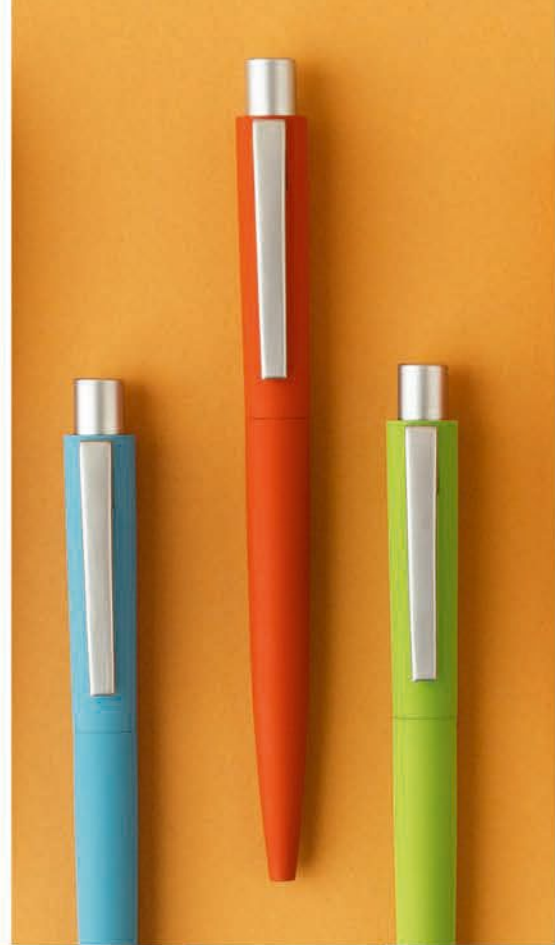

CHF 118.30

36.003.80

BILD

PROMO-STAND AUS KUNSTSTOFF

Dimension: 78 x 30 cm Unterer Teil Dimension: 41.5 x 82.8 x 85.3 cm
Verpackung: 1 Empfohlene Veredelungsart: Digitaldruck

CHF 145.85

04

Schreibgeräte