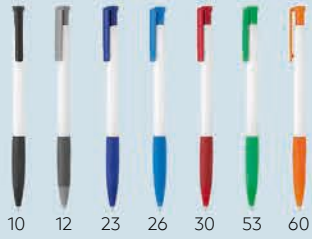

10 12 23 26 30 53 60

10.189
4001

KUGELSCHREIBER AUS KUNSTSTOFF
Gummiert Tintenfarbe: blau
Dimension: Ø 0.9 x 14.6 cm Verpackung: 1000/50
Empfohlene Veredelungsart: Tampondruck

CHF 0.20

10 12 23 30 40 51 90 60

10.182
2001

KUGELSCHREIBER AUS KUNSTSTOFF
Gummiert Tintenfarbe: blau
Dimension: Ø 0.9 x 14.6 cm Verpackung: 1000/50
Empfohlene Veredelungsart: Tampondruck

CHF 0.20

12 20 23 30 90 40
NEU NEU NEU

10.183
3001

KUGELSCHREIBER AUS KUNSTSTOFF
Gummiert Tintenfarbe: blau
Dimension: Ø 0.9 x 14.6 cm Verpackung: 1000/50
Empfohlene Veredelungsart: Tampondruck

CHF 0.20

10 12 20 22 24 30 31 40 50 51 57 90 60

10.033
WINNING 2011

KUGELSCHREIBER AUS KUNSTSTOFF
Gummiert Tintenfarbe: blau
Dimension: Ø 0.9 x 14.2 cm Verpackung: 1000/50
Empfohlene Veredelungsart: Tampondruck

CHF 0.25

10 20 30 40 90 50

10.091
OSCAR

KUGELSCHREIBER AUS KUNSTSTOFF
Gummiert Tintenfarbe: blau
Dimension: Ø 1.1 x 14.5 cm Verpackung: 1000/50
Empfohlene Veredelungsart: Tampondruck

CHF 0.40

10 20 30 40 51 90 80

10.106
BART

KUGELSCHREIBER AUS KUNSTSTOFF
Gummiert Tintenfarbe: blau
Dimension: Ø 1 x 14 cm Verpackung: 1000/50
Empfohlene Veredelungsart: Tampondruck

CHF 0.35