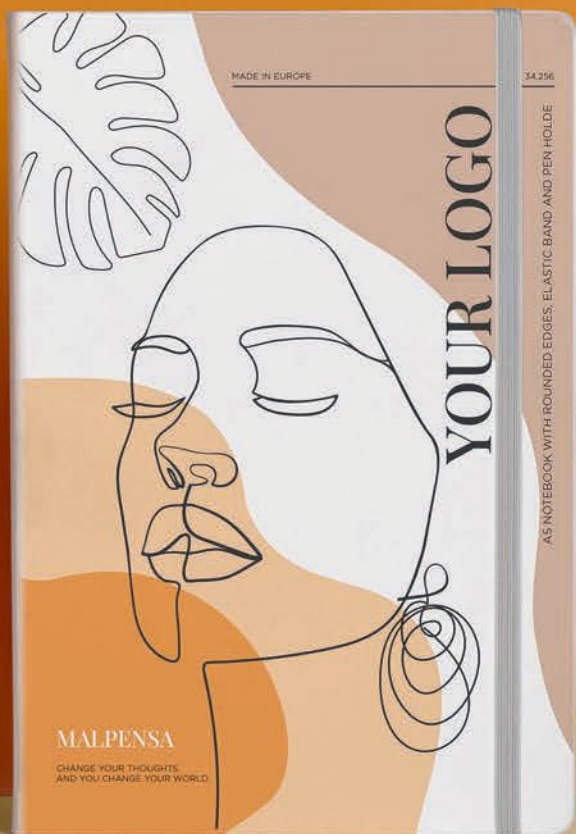

Pro Book
collection

Wie lautet deine Geschichte?

BÜRO

34.524

MALPENZA MINI

A6 NOTIZBUCH MIT HARTCOVER

Notizpapier: gedruckt auf weissem Offsetpapier 80 g/m², 192 linierte Seiten Umschlagmaterial: Kunstleder
Dimension: 9.4 x 14.4 cm Verpackung: 50 Empfohlene Veredelungsart: Siebdruck, Digitaldruck, Heissfolienprägung, Blinddruck, Lasergravur