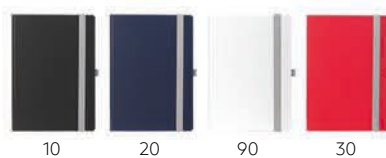

CHF 5.85

34.194

MONDO MAXI

B5 NOTIZBUCH MIT HARTCOVER

Notizpapier: gedruckt auf weissem Offsetpapier 80 g/m² 192 linierte Seiten
 Umschlagmaterial: Kunstleder Dimension: 17.4 x 24.4 cm Verpackung: 20
 Empfohlene Veredelungsart: Siebdruck, Digitaldruck, Heissfolienprägung,
 Blinddruck, Lasergravur