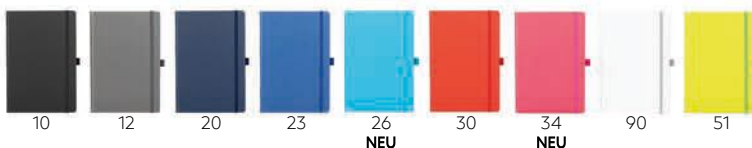

34.256

MALPENZA

A5 NOTIZBUCH MIT HARTCOVER

Notizpapier: gedruckt auf weissem Offsetpapier 80 g/m², 192 linierte Seiten Umschlagmaterial: Kunstleder Dimension: 14.4 x 21.4 cm
Verpackung: 20 Empfohlene Veredelungsart: Siebdruck, Digitaldruck, Heissfolienprägung, Blinddruck, Lasergravur

CHF 4.60