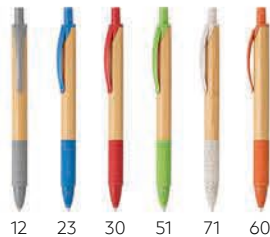

12 23 30 51 71 60

10.188
GRASS

BIOLOGISCH ABBAUBARER
KUGELSCHREIBER AUS HOLZ

Material: Schaft aus Bambus mit Teilen aus einer Weizenstroh und Kunststoff-Mischung
Gummiert Tintenfarbe: blau
Dimension: Ø 1.1 x 14.2 cm Verpackung: 1000/50
Empfohlene Veredelungsart: Lasergravur

CHF 0.45