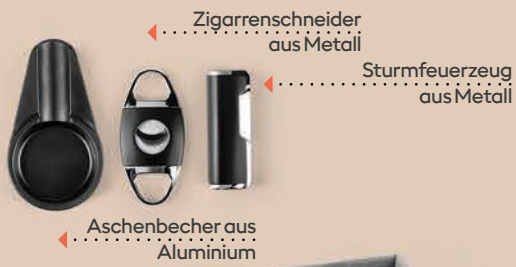

23.001.10

TRIUMPH

ZIGARREN SET, 3/1

Dimension: 21 x 15,5 x 4,5 cm Verpackung: 20/10/1

Empfohlene Veredelungsart: Siebdruck, Digitaldruck, Lasergravur

CHF 105.85