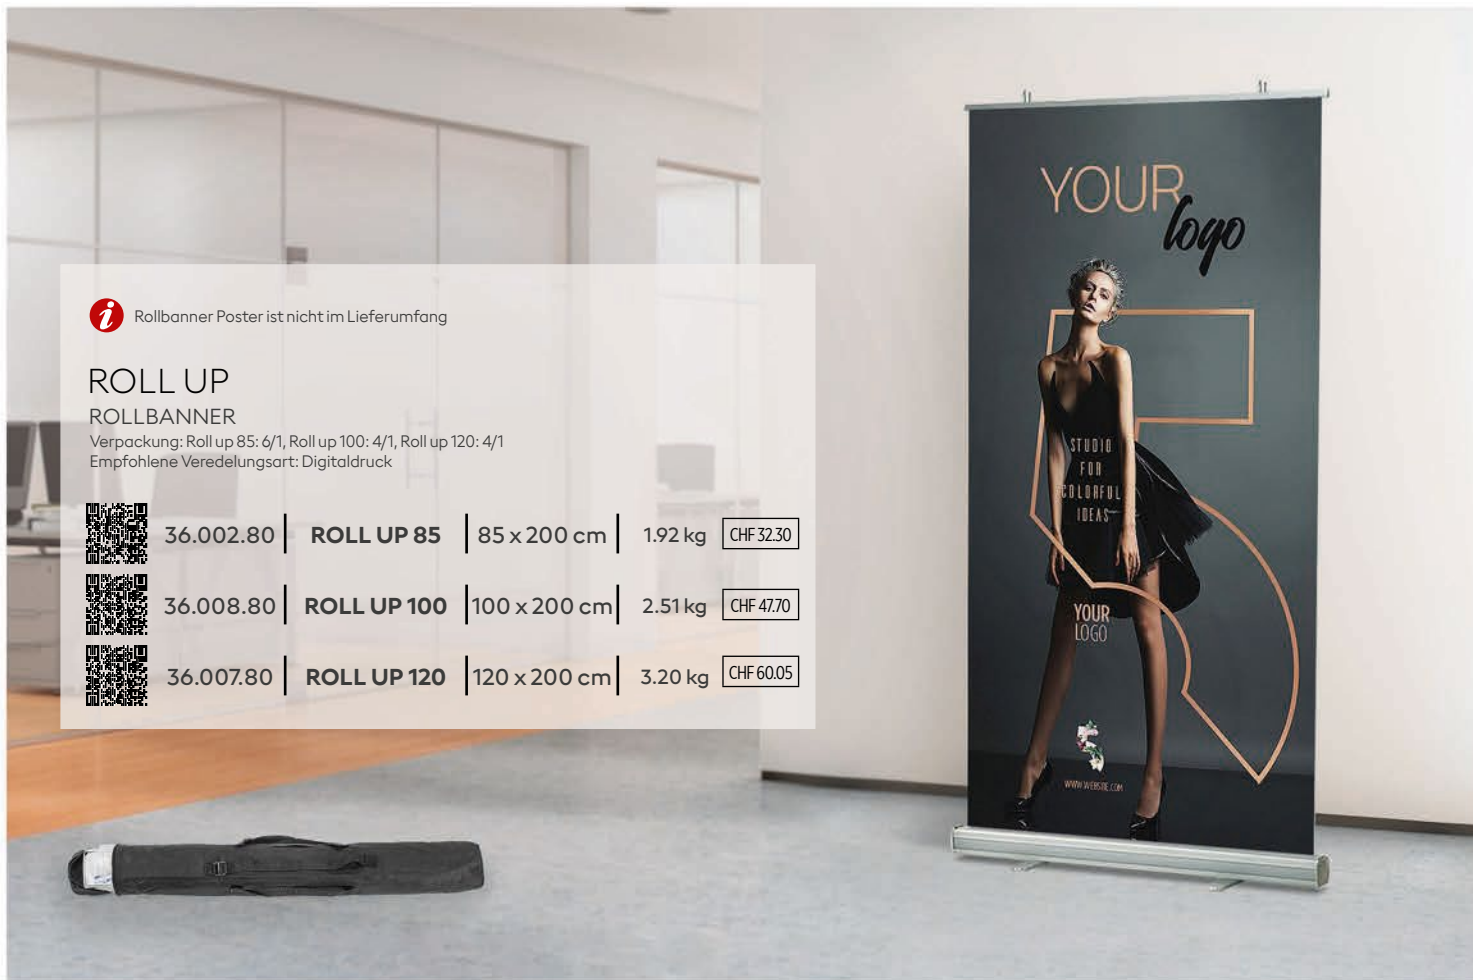

i Rollbanner Poster ist nicht im Lieferumfang

ROLL UP

ROLLBANNER

Verpackung: Roll up 85: 6/1, Roll up 100: 4/1, Roll up 120: 4/1
Empfohlene Veredelungsart: Digitaldruck

36.002.80 | **ROLL UP 85** | 85 x 200 cm | 1.92 kg | CHF 32.30

36.008.80 | **ROLL UP 100** | 100 x 200 cm | 2.51 kg | CHF 47.70

36.007.80 | **ROLL UP 120** | 120 x 200 cm | 3.20 kg | CHF 60.05