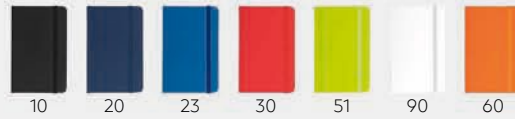

34.366
NOTE MINI

A6 NOTIZBUCH MIT HARTCOVER

Notizpapier: gedruckt auf weissem Offsetpapier 70 g/m², 160 linierte Seiten
Umschlagmaterial: Kunstleder Dimension: 9.2 x 14.2 cm Verpackung: 50
Empfohlene Veredelungsart: Siebdruck, Digitaldruck, Heissfolienprägung, Blinddruck, Lasergravur

CHF 1.25