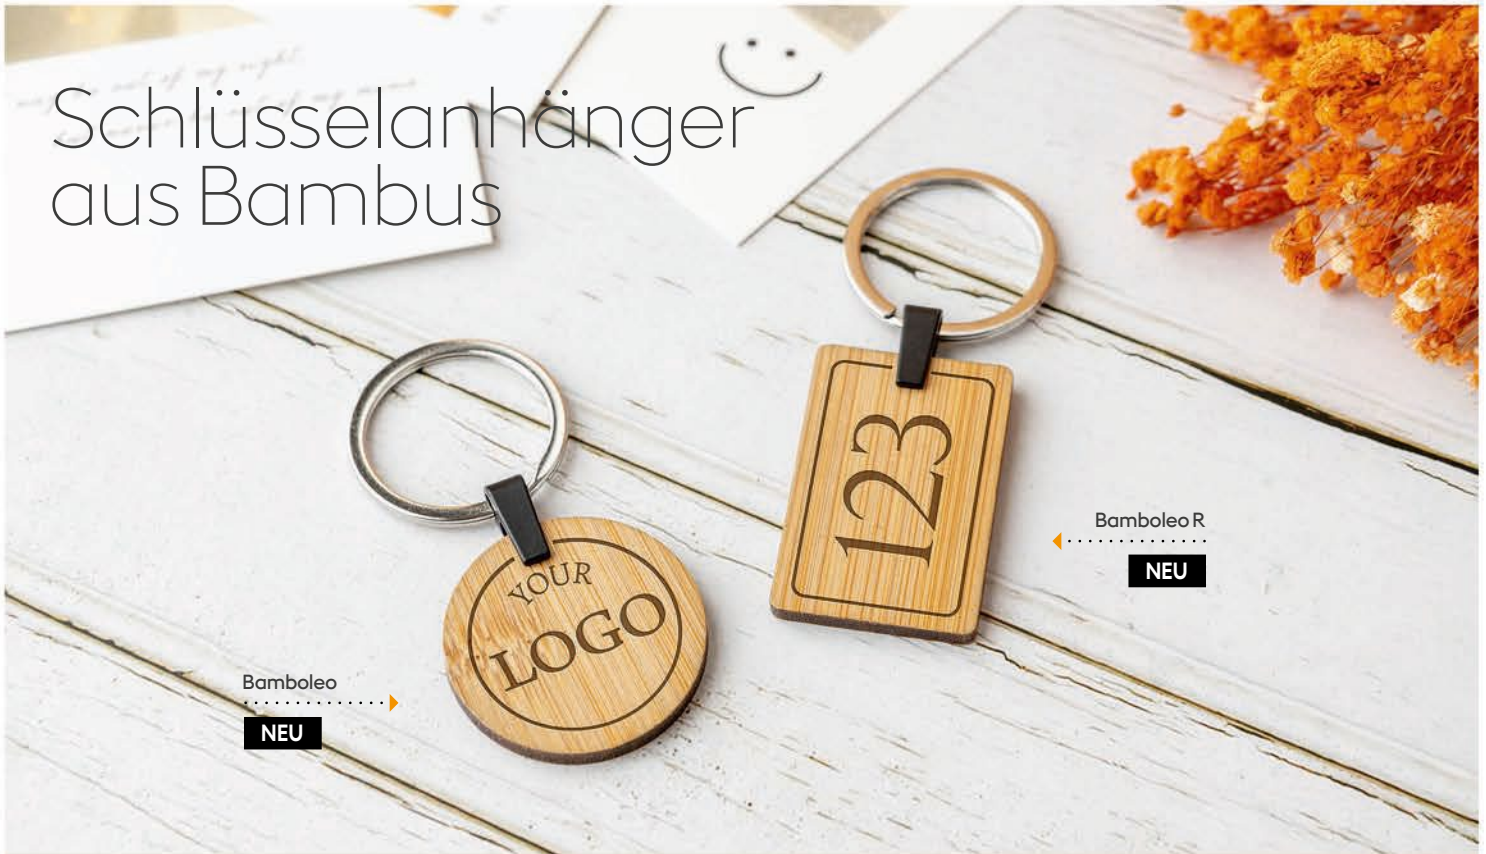

CHF 12.00

05

Schlüsselanhänger & Werkzeuge

136-153

Schlüsselanhänger aus Holz, Schlüsselanhänger aus Metall,
Schlüsselanhänger aus Kunststoff, Camping Zubehör,
Werkzeuge, Messwerkzeuge

Schlüsselanhänger aus Bambus

Bamboleo
NEU

Bamboleo R
NEU

33.194.71

BAMBOLEO

SCHLÜSSELANHÄNGER

Material: Bambus Dimension: Ø4 x 0.4 cm

Verpackung: 500/50

Empfohlene Veredelungsart: Lasergravur