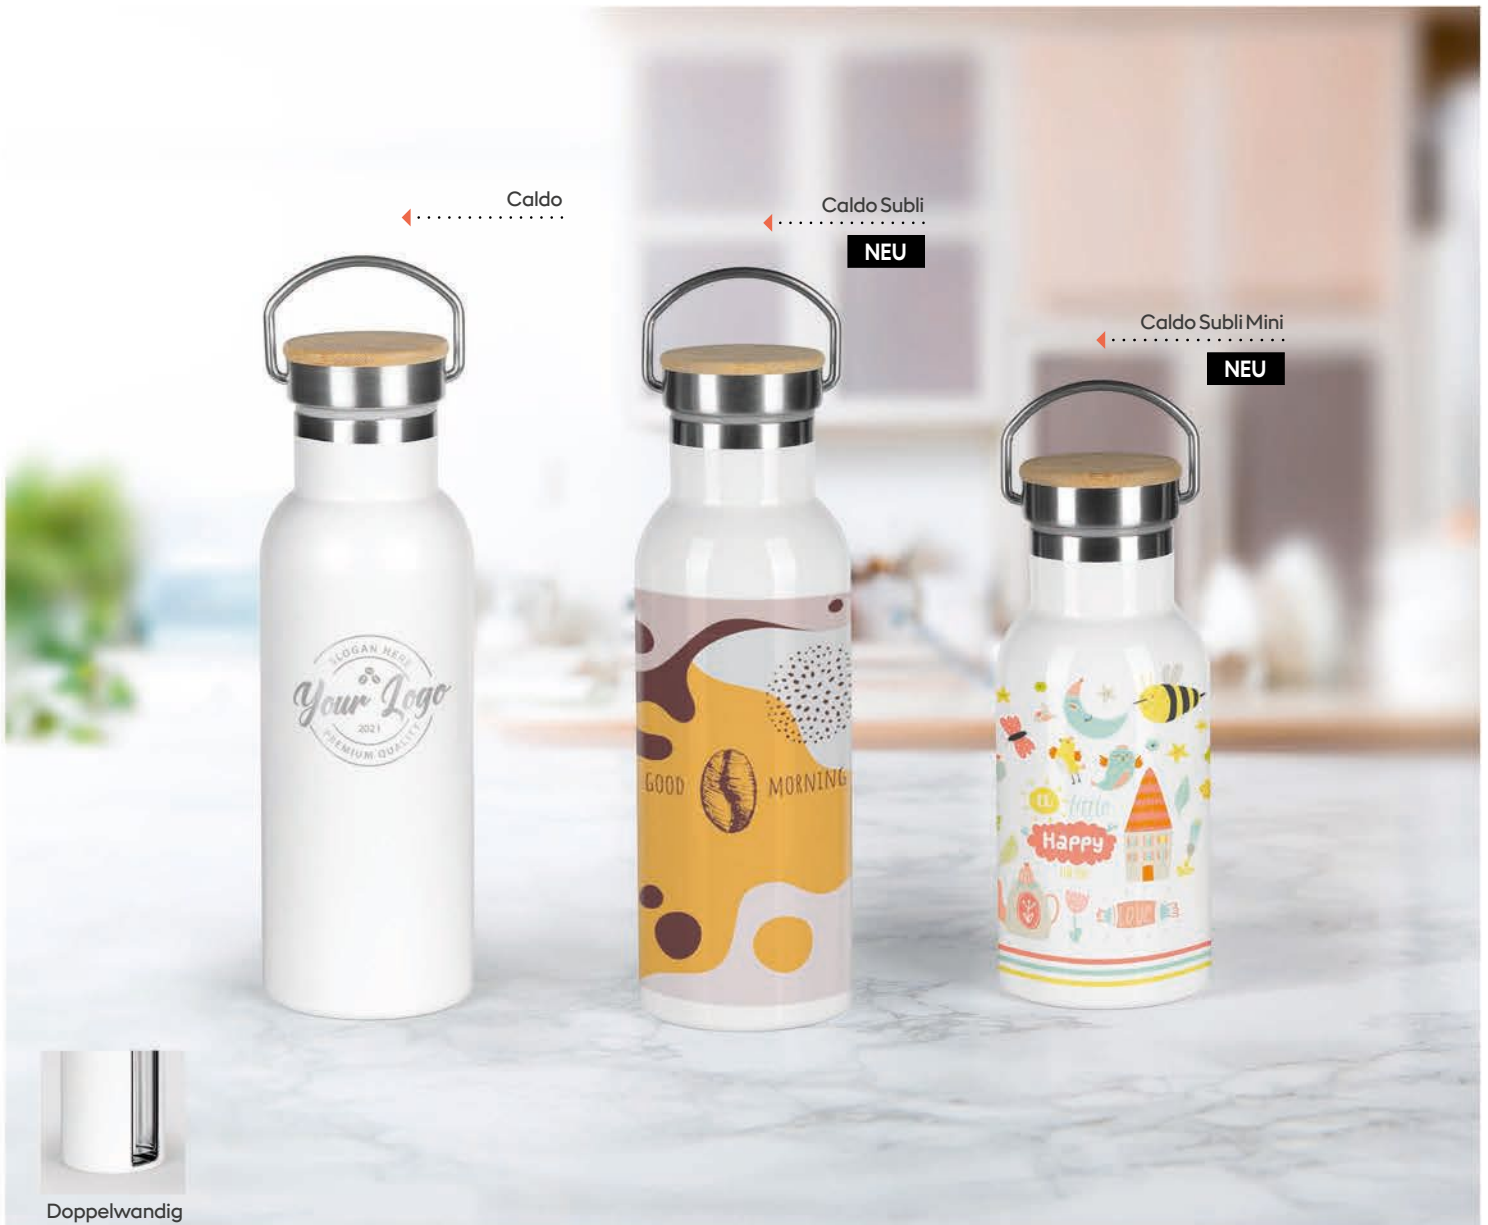

Doppelwandig