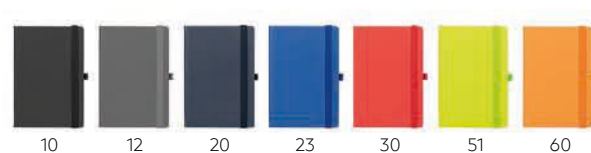

CHF 6.65

34.473

MONDO PLUS

A5 NOTIZBUCH MIT HARTCOVER

Notizpapier: gedruckt auf weissem Offsetpapier 80 g/m² 192 linierte Seiten
 Umschlagmaterial: Kunstleder Dimension: 14.4 x 21.4 cm Verpackung: 20
 Empfohlene Veredelungsart: Siebdruck, Digitaldruck, Heissfolienprägung,
 Blinddruck, Lasergravur