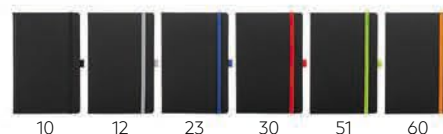

34.195
CODE BLACK

A5 NOTIZBUCH MIT HARTCOVER

Notizpapier: gedruckt auf weissem Offsetpapier 80 g/m², 192 linierte Seiten
Umschlagmaterial: PVC Dimension: 14.4 x 21.4 cm Verpackung: 20
Empfohlene Veredelungsart: Siebdruck, Digitaldruck, Heissfolienprägung

CHF 5.00