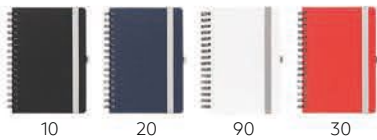

34.326

MONDO WIRE

A5 NOTIZBUCH MIT HARTCOVER

Notizpapier: gedruckt auf weissem Offsetpapier 80 g/m², 192 linierte Seiten
Umschlagmaterial: Kunstleder Dimension: 16.6 x 21.6 cm Verpackung: 10
Empfohlene Veredelungsart: Siebdruck, Digitaldruck, Heissfolienprägung,
Blinddruck, Lasergravur

CHF 6.20

34.328

GRATZ

A5 NOTIZBUCH MIT HARTCOVER

Notizpapier: gedruckt auf weissem Offsetpapier 80 g/m², 160 linierte Seiten
Umschlagmaterial: PVC Dimension: 15.4 x 21 cm Verpackung: 20
Empfohlene Veredelungsart: Siebdruck, Digitaldruck, Heissfolienprägung

CHF 3.80