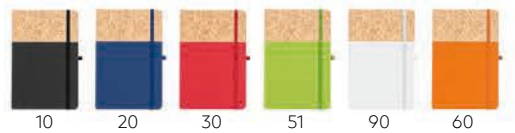

34.538
NOTE CORK

NEU

A5 NOTIZBUCH MIT HARTCOVER

Notizpapier: gedruckt auf cremefarbenem Offsetpapier 80 g/m², 192 linierte Seiten
Umschlagmaterial: Kunstleder/Kork Dimension: 14 x 21 cm
Verpackung: 20 Empfohlene Veredelungsart: Digitaldruck, Blinddruck

CHF 2.50