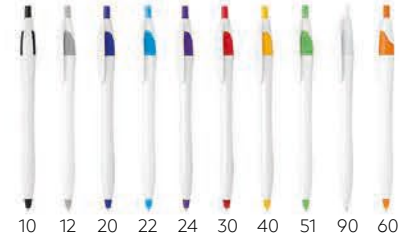

10.083
521

KUGELSCHREIBER AUS KUNSTSTOFF
Gummiert Tintenfarbe: blau
Dimension: Ø 1 x 14.5 cm Verpackung: 1000/50
Empfohlene Veredelungsart: Tampondruck

CHF 0.30