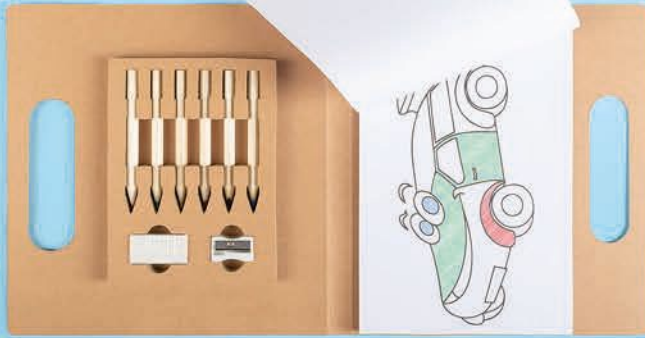

34.513.71

ART

BUNTSTIFTE, 12/1

Dimension: 9 x 9 x 1 cm Verpackung: 400/100/1
Empfohlene Veredelungsart: Siebdruck, Tampondruck, Lasergravur

CHF 0.95

96 BÜRO

NEU (KIDS)

34.518.71
FANTASY