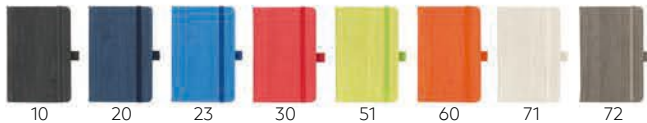

34.233

PINO MINI

A6 NOTIZBUCH MIT HARTCOVER

Notizpapier: gedruckt auf cremefarbenem Offsetpapier 80 g/m² 192 linierte Seiten
Umschlagmaterial: Kunstleder Dimension: 9.4 x 14.4 cm Verpackung: 50 Empfohlene
Veredelungsart: Digitaldruck, Blinddruck

CHF 3.80