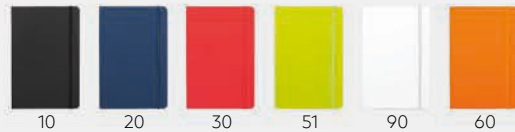

34.367
NOTE

A5 NOTIZBUCH MIT HARTCOVER

Notizpapier: gedruckt auf weissem Offsetpapier 70 g/m², 160 linierte Seiten
Umschlagmaterial: Kunstleder Dimension: 14.2 x 21.2 cm Verpackung: 20
Empfohlene Veredelungsart: Siebdruck, Digitaldruck, Heissfolienprägung, Blinddruck, Lasergravur

CHF 2.20