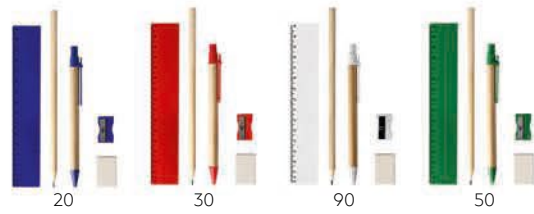

CHF 0.90

ECO

34.466.90

LUSH

HAFTNOTIZEN SET

Dimension: 8.5 x 12.3 x 0.3 cm Verpackung: 600/100/1

Empfohlene Veredelungsart: Siebdruck

CHF 1.85