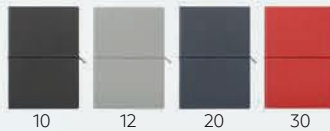

CHF 12.70

BÜRO

34.261
TESORO

A5 NOTIZBUCH MIT SOFTCOVER

Notizpapier: gedruckt auf cremefarbenem Offsetpapier 80 g/m² 192 linierte Seiten
 Umschlagmaterial: Kunstleder Dimension: 15.3 x 21.3 cm
 Verpackung: 20 Empfohlene Veredelungsart: Siebdruck, Digitaldruck, Heissfolienprägung,
 Blinddruck, Lasergravur