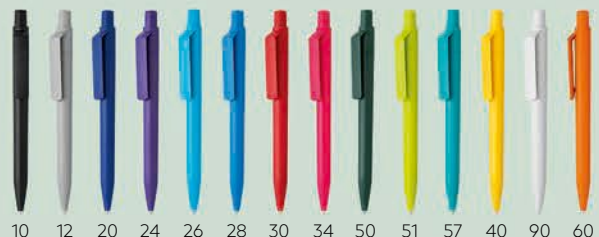

DOT C

MAXEMA KUGELSCHREIBER AUS KUNSTSTOFF

Gummiert Tintenfarbe: blau Dimension: Ø 1.3 x 14.1 cm Verpackung: 1000/50
Empfohlene Veredelungsart: Tampondruck, Digitaldruck

CHF 0.95