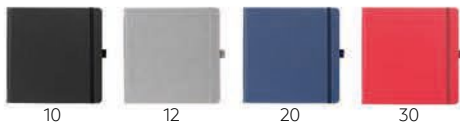

34.262
KUNST

NOTIZBUCH MIT HARTCOVER

Notizpapier: gedruckt auf cremefarbenem Offsetpapier 80 g/m² 192 linierte Seiten
Umschlagmaterial: Kunstleder Dimension: 17.4 x 17.4 cm Verpackung: 20
Empfohlene Veredelungsart: Siebdruck, Digitaldruck, Heissfolienprägung, Blinddruck, Lasergravur

CHF 5.10