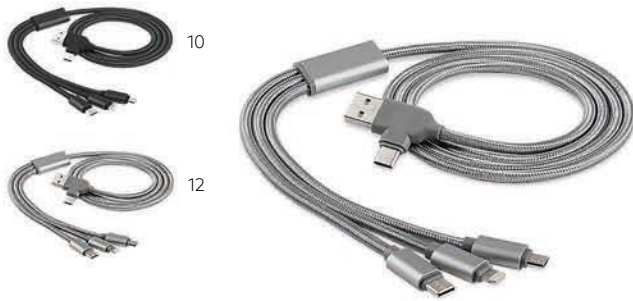

1.2m

37.633

FLET 6IN1

USB KABEL ZUM AUFLADEN 6 U 1

Länge: 1.2m Verpackung: 200/50/1

Empfohlene Veredelungsart: Lasergravur

CHF 4.10