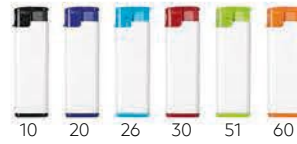

20.059

NOBI SOFT

FEUERZEUG AUS KUNSTSTOFF GUMMIERT, STURMFUEHRZEUG
Dimension: 6.6 x 3.9 x 1.9 cm Verpackung: 500/10
Empfohlene Veredelungsart: Digitaldruck

CHF 2.75

20.039

FRESH

FEUERZEUG AUS KUNSTSTOFF
Dimension: 8 x 2.5 x 1 cm Verpackung: 1000/50
Empfohlene Veredelungsart: Siebdruck, Tampondruck, Digitaldruck

CHF 0.55

20.074

TURBO SOFT

FEUERZEUG AUS KUNSTSTOFF GUMMIERT, STURMFUEHRZEUG
Dimension: 8.3 x 2.6 x 1.3 cm Verpackung: 1000/50
Empfohlene Veredelungsart: Digitaldruck

CHF 1.05

20.070

PIXI SOFT

FEUERZEUG AUS KUNSTSTOFF GUMMIERT, STURMFUEHRZEUG
Dimension: 7.2 x 3.3 x 1.8 cm Verpackung: 500/25
Empfohlene Veredelungsart: Digitaldruck

CHF 1.50

21.004

DOMINO

FEUERZEUG AUS KUNSTSTOFF
Dimension: 8.1 x 2.4 x 1.2 cm Verpackung: 1000/50
Empfohlene Veredelungsart: Siebdruck, Tampondruck, Digitaldruck

CHF 0.30