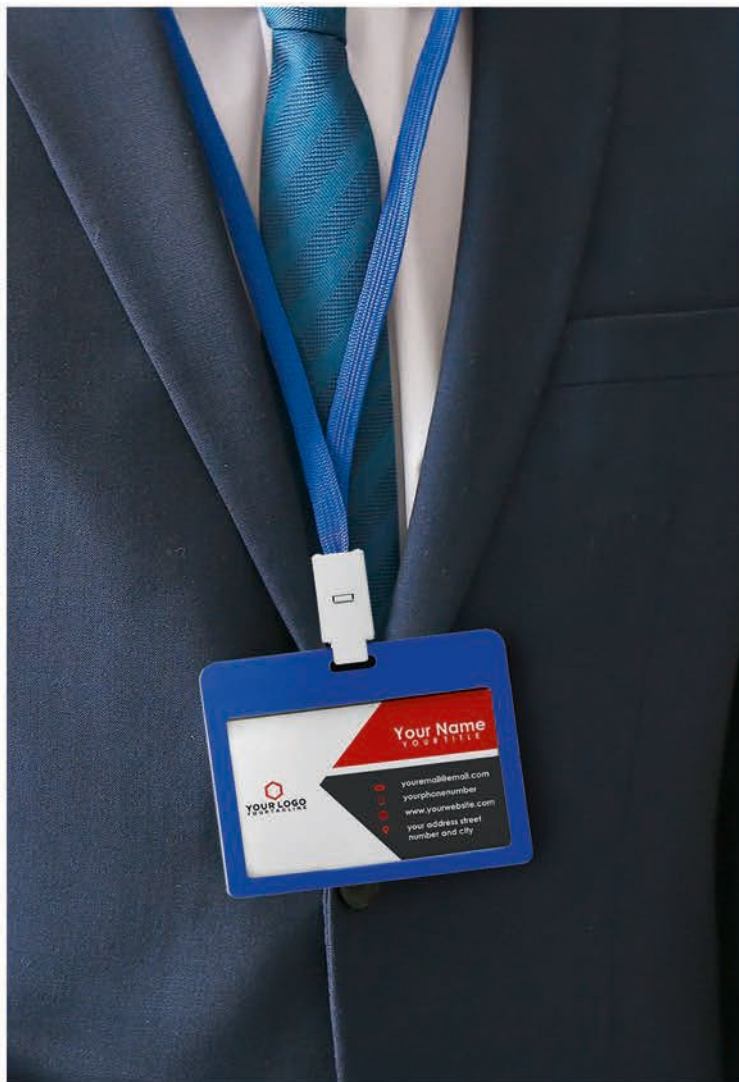

35.138

HOLDING

ID-KARTENHALTER MIT LANYARD
Dimension: 9,7 x 7,7 x 0,7 cm Verpackung: 500/50
Empfohlene Veredelungsart: Digitaldruck

CHF 1.25