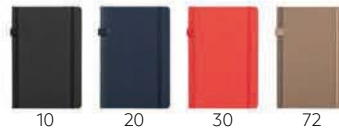

34.415

MADRID

A5 NOTIZBUCH MIT HARTCOVER

Notizpapier: gedruckt auf cremefarbenem Offsetpapier 80 g/m² 192 linierte Seiten
Umschlagmaterial: Kunstleder Dimension: 14.4 x 21.4 cm Verpackung: 20
Empfohlene Veredelungsart: Siebdruck, Digitaldruck, Heissfolienprägung,
Blinddruck, Lasergravur

CHF 6.05