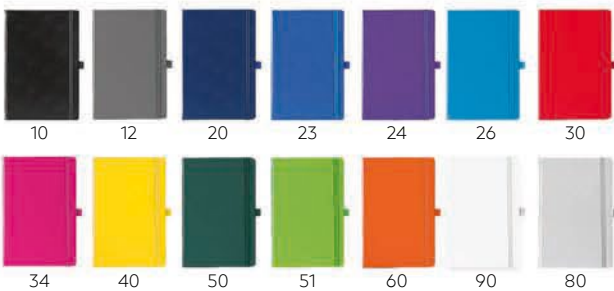

34.177
TOTO

A5 NOTIZBUCH MIT HARTCOVER

Notizpapier: gedruckt auf cremefarbenem Offsetpapier 80 g/m² 192 linierte Seiten
Umschlagmaterial: PVC Dimension: 14.4 x 21.4 cm
Verpackung: 20 Empfohlene Veredelungsart: Siebdruck, Digitaldruck, Heissfolienprägung

CHF 3.80